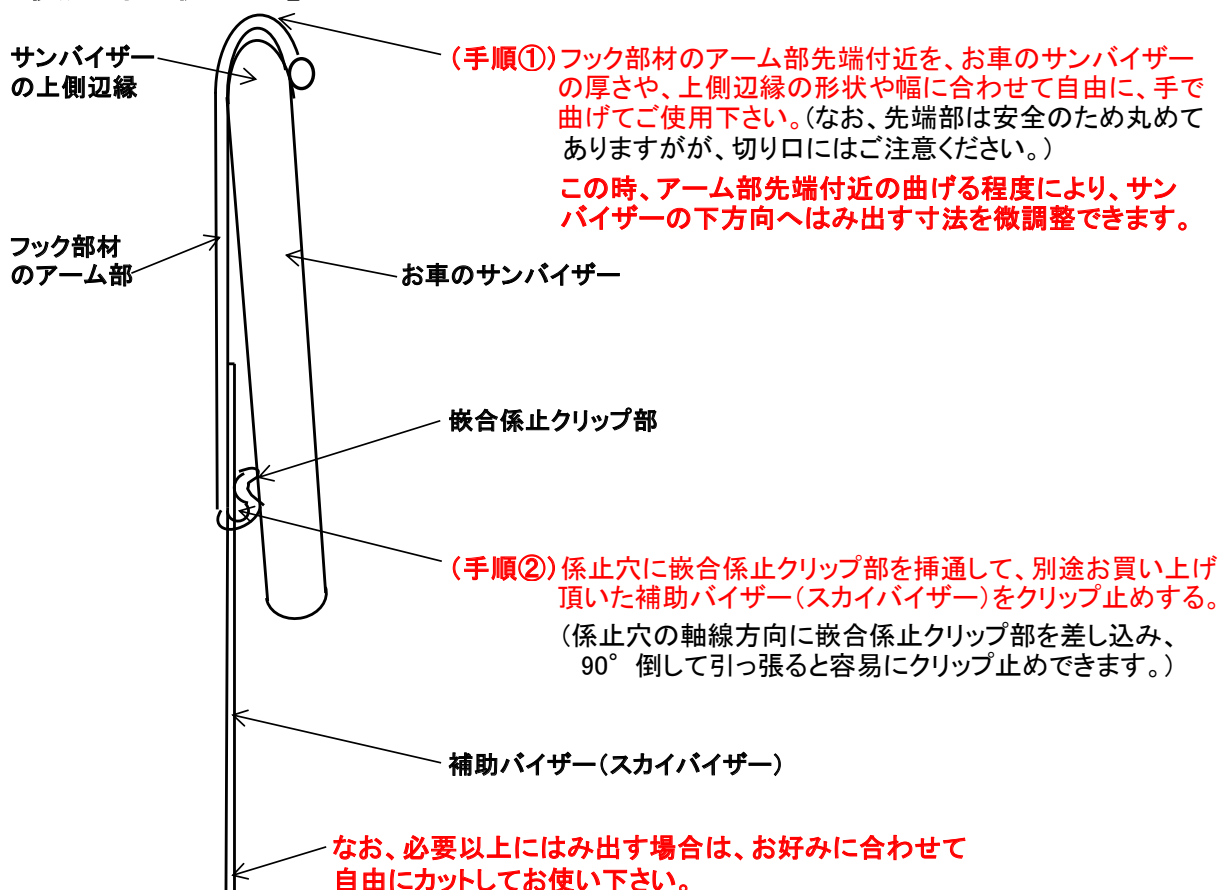

助手席用補助バイザーの取付け要領

(補助バイザー用フックをお買い上げ頂き、ありがとうございます)

(手順③) アーム部の曲げた部分をサンバイザーの上側辺縁部に引っ掛ける

【取付け使用時の正面図】

【取付け使用時の側面図】

《警告》運転に支障となる様な本製品の御使用は、厳にお止め下さい。
 《ご注意》本製品は、殊に、助手席側でのご利用を目的としています。