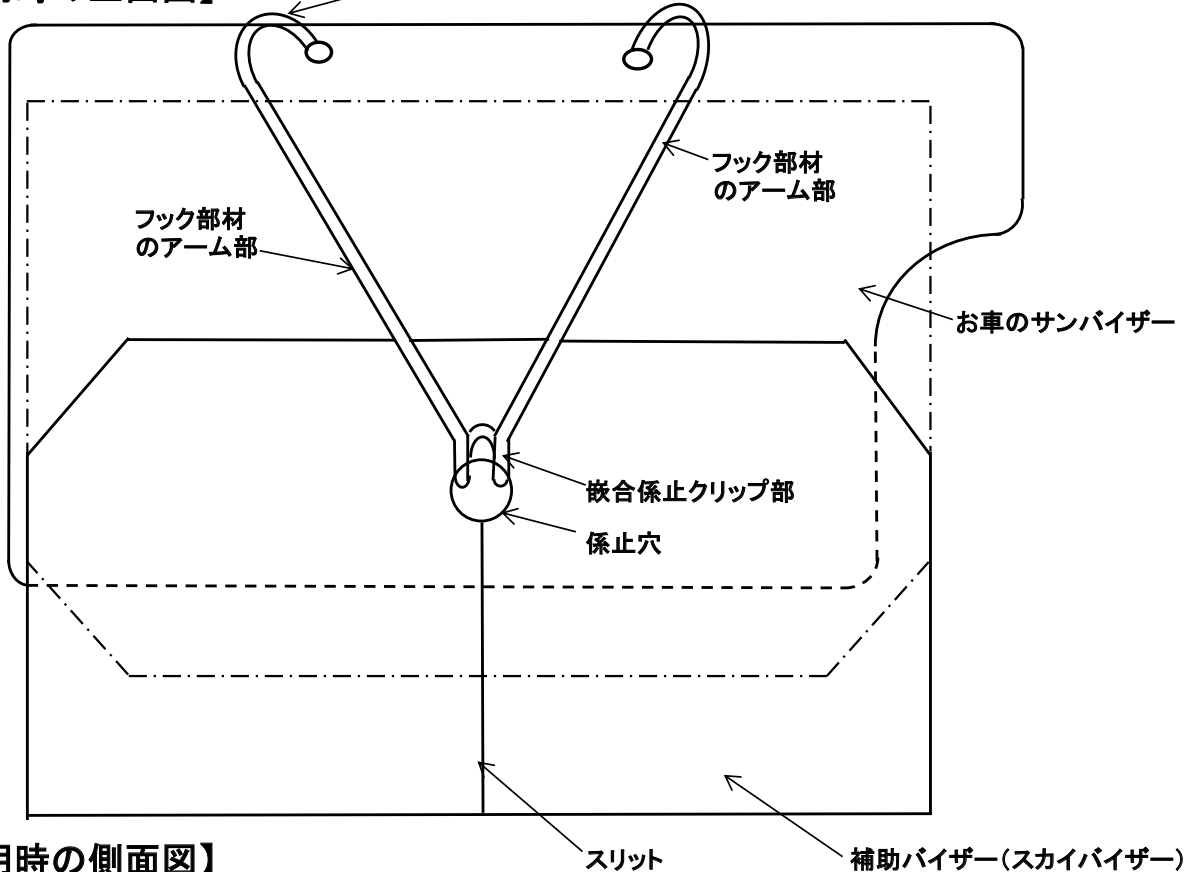

助手席用補助バイザーの取付け要領

(補助バイザー用フックをお買い上げ頂き、ありがとうございます)

(手順③) アーム部の曲げた部分をサンバイザーの上側辺縁部に引っ掛ける

【取付け使用時の正面図】

【取付け使用時の側面図】

《警告》運転に支障となる様な本製品の御使用は、厳にお止め下さい。
 《ご注意》本製品は、殊に、助手席側でのご利用を目的としています。