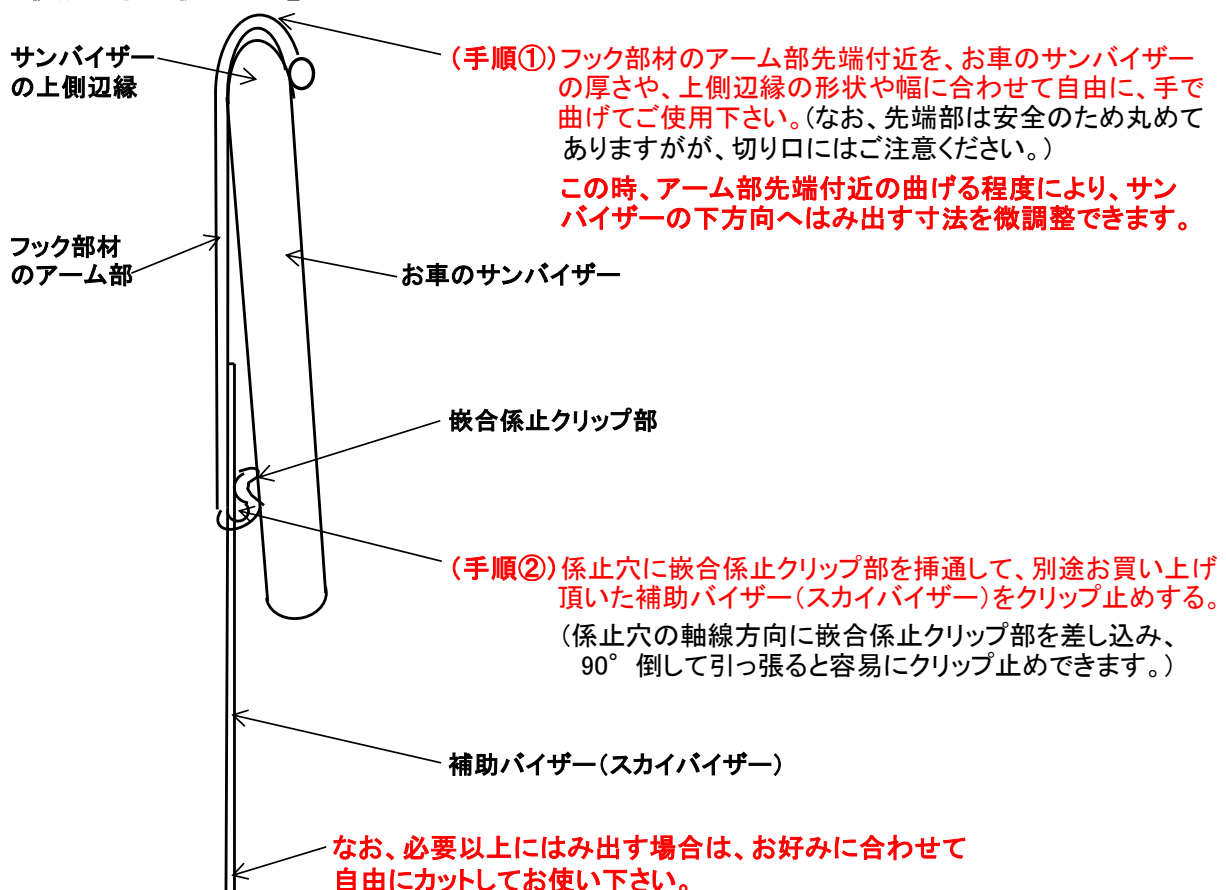

助手席用補助バイザーの取付け要領

(補助バイザー用フックをお買い上げ頂き、ありがとうございます)

(手順③) アーム部の曲げた部分をサンバイザーの上側辺縁部に引っ掛ける

【取付け使用時の正面図】

【取付け使用時の側面図】

《警告》運転に支障となる様な本製品の御使用は、厳にお止め下さい。
《ご注意》本製品は、殊に、助手席側でのご利用を目的としています。