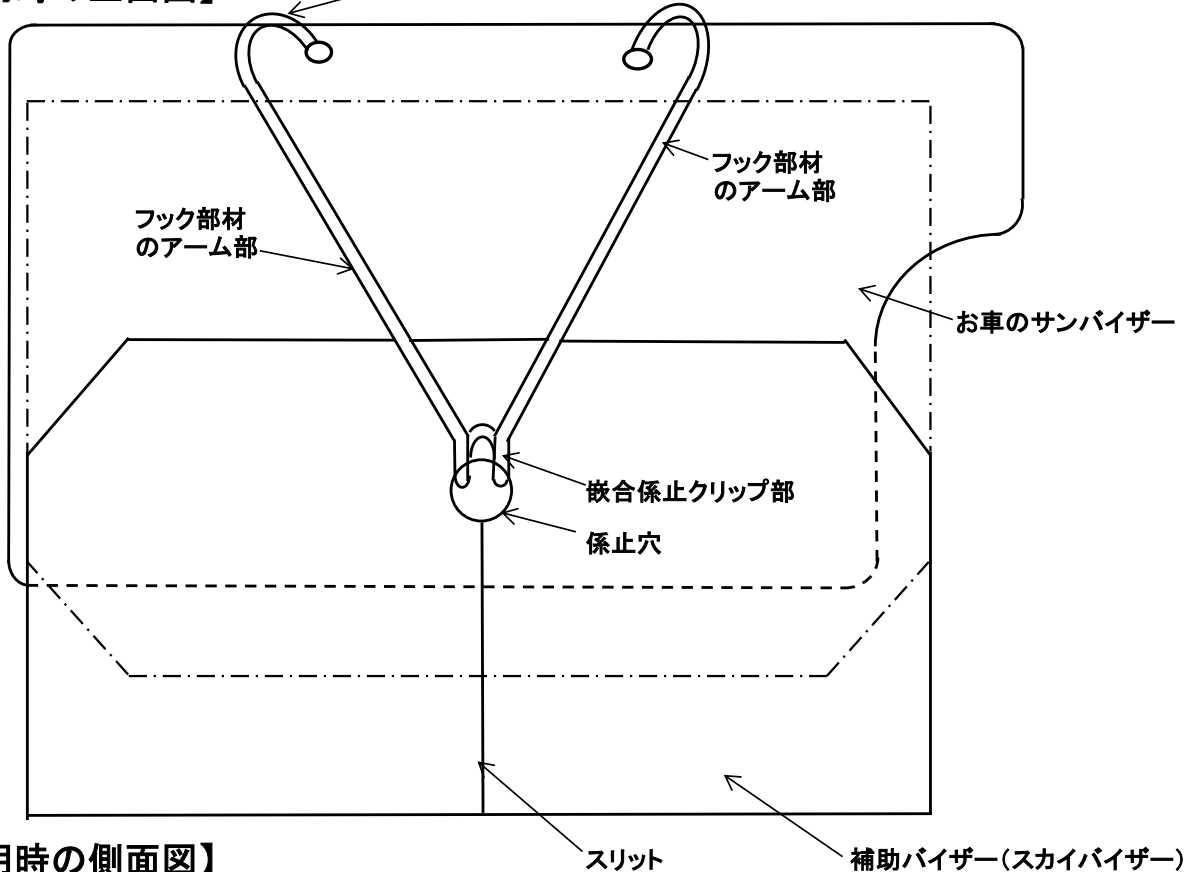

助手席用補助バイザーの取付け要領

(補助バイザー用フックをお買い上げ頂き、ありがとうございます)

(手順③) アーム部の曲げた部分をサンバイザーの上側辺縁部に引っ掛ける

【取付け使用時の正面図】

【取付け使用時の側面図】

《警告》運転に支障となる様な本製品の御使用は、厳にお止め下さい。
《ご注意》本製品は、殊に、助手席側でのご利用を目的としています。